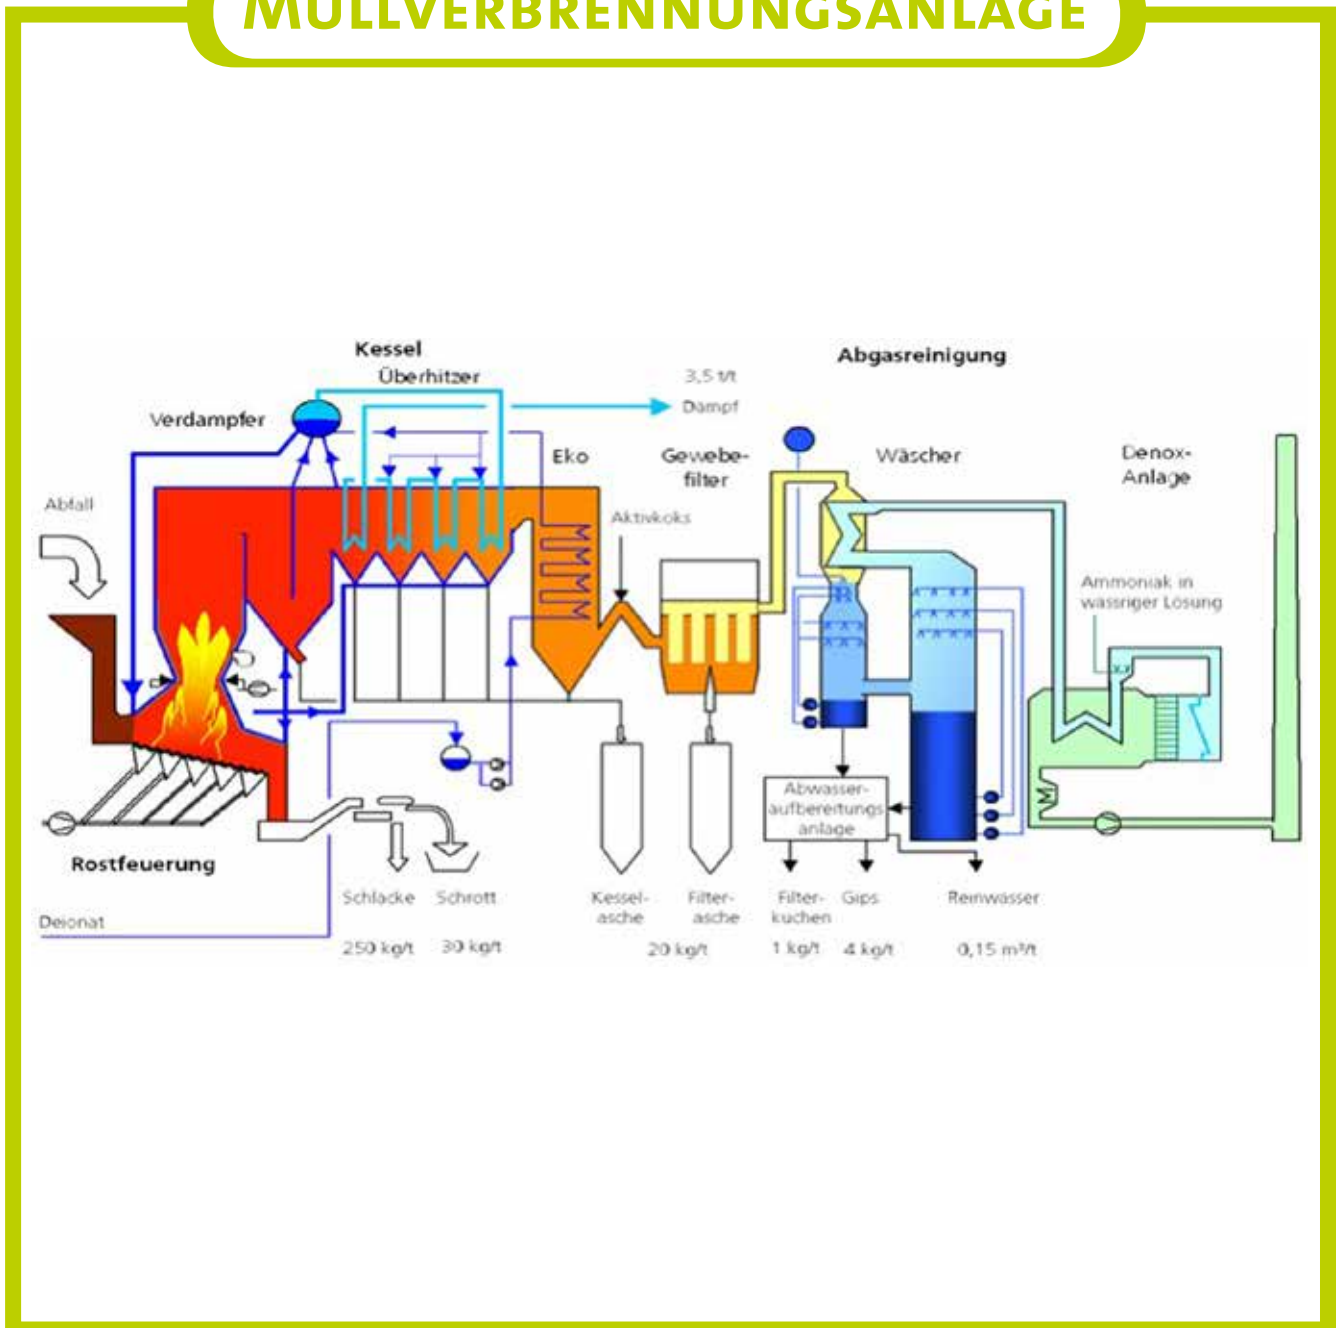

einfach weg?!

MÜLLVERBRENNUNGSANLAGE

In der Müllverbrennungsanlage in Zwentendorf / Dürnrohr werden jedes Jahr ca. 400 000 Tonnen Abfall verbrannt.